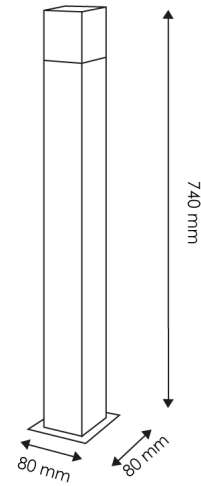

Baliza Design Plus

Garantia / Warranty

Garantia do produto 3 Anos

Tabela de Referências / Reference Table

LM7313 -

Características / Technical Attributes

Marca	M LEDME
Fonte de luz	E27
Força máxima	40
Acabamento	Preto
Proteção	IP54
Dimensão	80X80X740H mm
Material	Aluminio/PMMA
Garantía	3