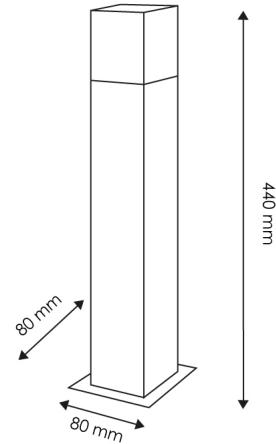

Baliza Design

Garantia / Warranty

Garantia do produto 3 Anos

Tabela de Referências / Reference Table

LM7312 -

Características / Technical Attributes

Marca	M LEDME
Fonte de luz	E27
Força máxima	40
Acabamento	Preto
Proteção	IP54
Dimensão	80X80X440H mm
Material	Aluminio/PMMA
Garantía	3