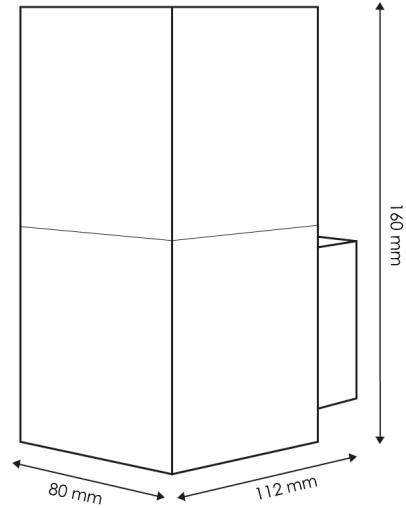

Aplique Design

Garantia / Warranty

Garantia do produto 3 Anos

Tabela de Referências / Reference Table

LM7311 -

Características / Technical Attributes

Marca	M LEDME
Fonte de luz	E27
Força máxima	40
Acabamento	Preto
Proteção	IP54
Dimensão	80X112X160H mm
Material	Aluminio/PMMA
Garantía	3