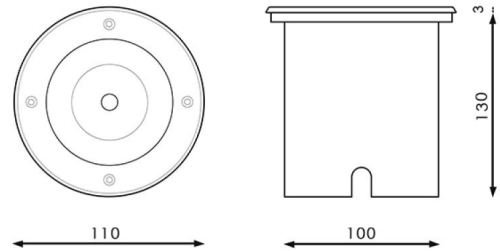

Projektor de pavimento GubBet IP67 redondo para GU10

Garantia / Warranty

Garantia do produto 3 Anos

Tabela de Referências / Reference Table

LM7303 -

Características / Technical Attributes

Marca	M LEDME
Fonte de luz	GU10
Força máxima	40
Acabamento	Acero Inoxidable
Proteção	IP67
Dimensão	110X130H mm
Material	Acero/PC
Garantía	3