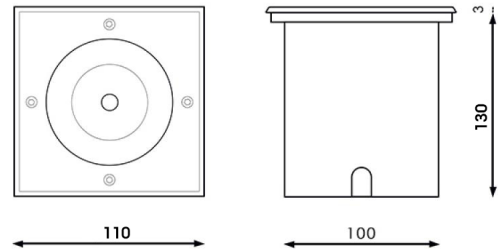

Projektor de pavimento GubBet IP67 Quadrado para GU10

Garantia / Warranty

Garantia do produto 3 Anos

Tabela de Referências / Reference Table

LM7302 -

Características / Technical Attributes

Marca	M LEDME
Fonte de luz	GU10
Força máxima	40
Acabamento	Acero Inoxidable
Proteção	IP67
Dimensão	110X110X130H mm
Material	Acero/PC
Garantía	3