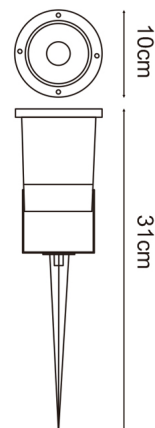

Projektor com espeto Ventur para GU10

Garantia / Warranty

Garantia do produto 3 Anos

Tabela de Referências / Reference Table

LM7301 -

Características / Technical Attributes

Marca	M LEDME
Fonte de luz	GU10
Força maxima	40
Acabamento	Preto
Proteção	IP54
Dimensão	100X310H mm
Material	Aluminio
Garantía	3