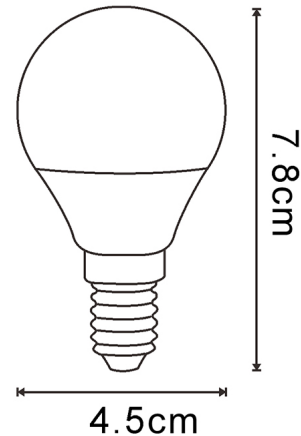

Lâmpada LED SmartHome G45 6W

Garantia / Warranty

Garantia do produto 3 Anos

Tabela de Referências / Reference Table

LM7145 - rgb+cct

Características / Technical Attributes

Marca	M LEDME
Receptor	wifi 2.4 GHz
Watts	6
Fonte de luz	Led
Acabamento	Opala
Brilho	600
Eficiência Lm	=Y309/S309
Temp de Trabalho	-20°C ~ + 45°C
Ângulo	240°
Vida útil	20000
Proteção	IP20
Alimentação	220-240V AC
Dimensão	45X78H mm
Material	Aluminio/PC
CRI	80
Inclui	App
Dimavel	si
Garantía	3
Temperatura de cor	RGB+CCT