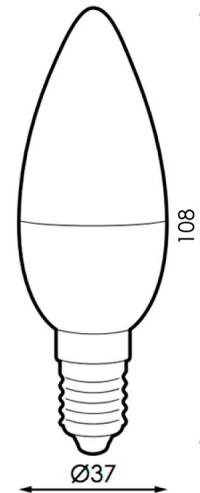

Lâmpada LED SmartHome C37 6W

Garantia / Warranty

Garantia do produto 3 Anos

Tabela de Referências / Reference Table

LM7144 - rgb+cct

Características / Technical Attributes

Marca	M LEDME
Receptor	wifi 2.4 GHz
Watts	6
Fonte de luz	Led
Acabamento	Opala
Brilho	600
Eficiência Lm	=Y308/S308
Temp de Trabalho	-20°C ~ + 45°C
Ângulo	240°
Vida útil	20000
Proteção	IP20
Alimentação	220-240V AC
Dimensão	37X108H mm
Material	Aluminio/PC
CRI	80
Inclui	App
Dimavel	si
Garantía	3
Temperatura de cor	RGB+CCT