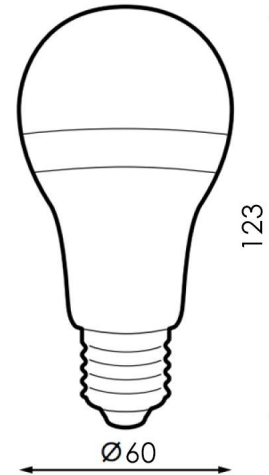

Lâmpada LED Colours A60 E27 10W RGBW com controle

Garantia / Warranty

Garantia do produto 3 Anos

Tabela de Referências / Reference Table

LM7143 -

Características / Technical Attributes

Marca	M LEDME
Watts	10
Fonte de luz	Smd 2835
Acabamento	Opala
Brilho	1000
Eficiência Lm	=Y841/S841
Ângulo	270°
Vida útil	30000
Proteção	IP20
Alimentação	170-265V AC
Dimensão	115HX60 mm
Material	Aluminio/PC
CRI	80
Inclui	Control remoto
Garantía	3
Temperatura de cor	RGBW