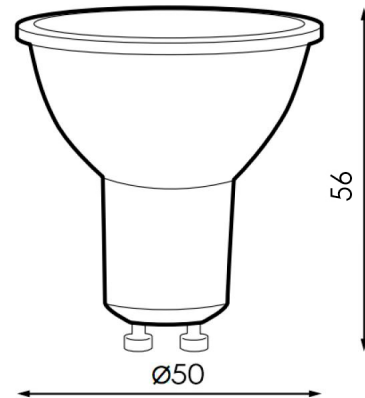

Lâmpada LED Colours GU10 5W RGBW con controle

Garantia / Warranty

Garantia do produto 3 Anos

Tabela de Referências / Reference Table

LM7142 -

Características / Technical Attributes

Marca	M LEDME
Watts	5
Fonte de luz	Led
Acabamento	Opala
Brilho	350
Eficiência Lm	=Y307/S307
Ângulo	38°
Vida útil	30000
Proteção	IP20
Alimentação	170-265V AC
Dimensão	50X56H mm
Material	Aluminio/PC
CRI	80
Inclui	Control remoto
Garantía	3
Temperatura de cor	RGBW