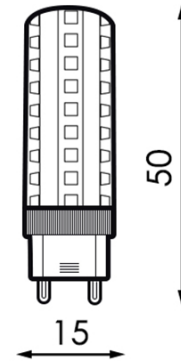

Lâmpada LED G9 5W

Garantia / Warranty

Garantia do produto 3 Anos

Tabela de Referências / Reference Table

LM7120 - 6000k

LM7121 - 4500k

LM7122 - 3000k

Características / Technical Attributes

Marca	M LEDME
Watts	5
Fonte de luz	Smd 2835
Acabamento	Transparente
Brilho	420
Eficiência Lm	=Y838/S838
Ângulo	330°
Vida útil	20000
Proteção	IP20
Alimentação	170-265V AC
Dimensão	15X50H mm
Material	Termoplastico
CRI	80
Garantía	3
Temperatura de cor	3000 4500 6000