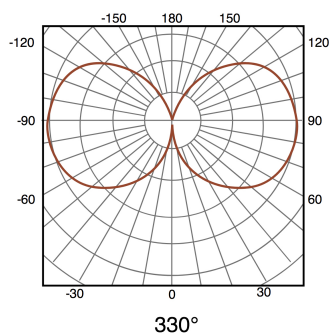

Tabela de Referências / Reference Table

LM7120 - 6000k

LM7121 - 4500k

LM7122 - 3000k