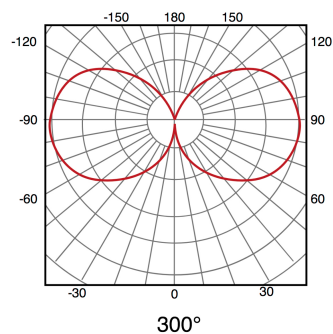

Lâmpada LED E27 G125 20W

Garantia / Warranty

Garantia do produto 3 Anos

Tabela de Referências / Reference Table

LM7095 - 6000k

LM7096 - 4500k

LM7097 - 3000k

Características / Technical Attributes

Marca	M LEDME
Watts	20
Fonte de luz	Smd 2835
Acabamento	Opala
Brilho	1800
Ângulo	300°
Vida útil	15000
Proteção	IP20
Alimentação	220-240V AC
Dimensão	118X156,5H mm
Material	Aluminio/PC
CRI	80
Garantía	3
Temperatura de cor	3000 4000 6500