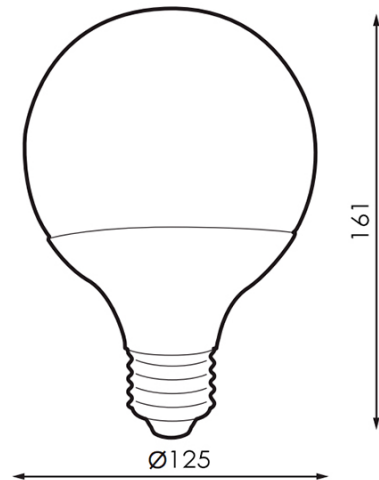

Lâmpada LED E27 G125 20W

Garantia / Warranty

Garantia do produto 3 Anos

Tabela de Referências / Reference Table

LM7095 - 6000k

LM7096 - 4500k

LM7097 - 3000k

Características / Technical Attributes

Marca	M LEDME
Watts	20
Fonte de luz	Smd 2835
Acabamento	Opala
Brilho	1800
Ângulo	300°
Vida útil	15000
Proteção	IP20
Alimentação	220-240V AC
Dimensão	118X156,5H mm
Material	Aluminio/PC
CRI	80
Garantía	3
Temperatura de cor	3000 4000 6500