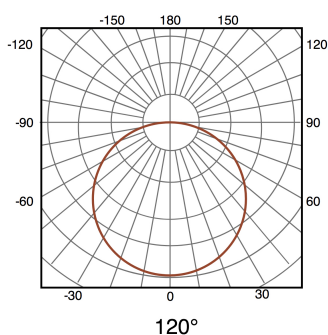

## Tabela de Referências / Reference Table

LM7087 - 6000k  
 LM7089 - 3000k

## Características / Technical Attributes

<b>Marca</b>	M LEDME
<b>Watts</b>	12
<b>Fonte de luz</b>	Led
<b>Acabamento</b>	Opala
<b>Brilho</b>	1080
<b>Eficiência Lm</b>	=Y303/S303
<b>Ângulo</b>	120°
<b>Vida útil</b>	15000
<b>Proteção</b>	IP20
<b>Alimentação</b>	170-265V AC
<b>Dimensão</b>	80X115H mm
<b>Material</b>	Aluminio/PC
<b>CRI</b>	75
<b>Garantía</b>	3
<b>Temperatura de cor</b>	3000 6000