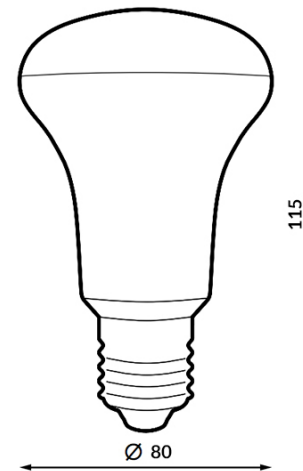

# Lâmpada LED E27 R80 12W

## Características / Technical Attributes

<b>Marca</b>	M LEDME
<b>Watts</b>	12
<b>Fonte de luz</b>	Led
<b>Acabamento</b>	Opala
<b>Brilho</b>	1080
<b>Eficiência Lm</b>	=Y303/S303
<b>Ângulo</b>	120°
<b>Vida útil</b>	15000
<b>Proteção</b>	IP20
<b>Alimentação</b>	170-265V AC
<b>Dimensão</b>	80X115H mm
<b>Material</b>	Aluminio/PC
<b>CRI</b>	75
<b>Garantía</b>	3
<b>Temperatura de cor</b>	3000 6000