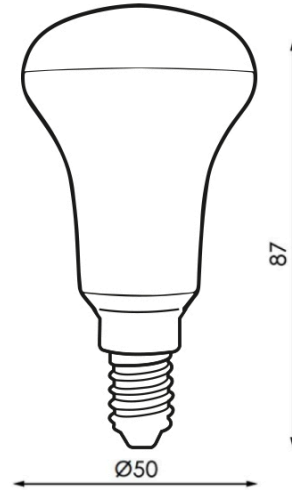

Lâmpada LED E14 R50 6W

Garantia / Warranty

Garantia do produto 3 Anos

Tabela de Referências / Reference Table

LM7081 - 6500k

LM7083 - 3000k

Características / Technical Attributes

Marca	M LEDME
Watts	6
Fonte de luz	Smd 2835
Acabamento	Opala
Brilho	520
Ângulo	120°
Vida útil	15000
Proteção	IP20
Alimentação	170-265V AC
Dimensão	50X87H mm
Material	Aluminio/PC
CRI	80
Garantía	3
Temperatura de cor	3000 6500