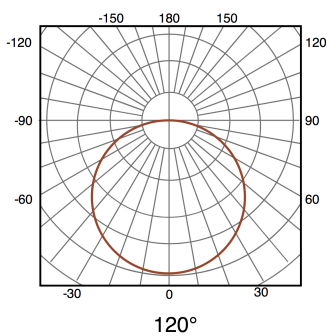

Lâmpada LED E14 R50 6W

Garantia / Warranty

Garantia do produto 3 Anos

Tabela de Referências / Reference Table

LM7081 - 6500k

LM7083 - 3000k

Características / Technical Attributes

Marca	M LEDME
Watts	6
Fonte de luz	Smd 2835
Acabamento	Opala
Brilho	520
Ângulo	120°
Vida útil	15000
Proteção	IP20
Alimentação	170-265V AC
Dimensão	50X87H mm
Material	Aluminio/PC
CRI	80
Garantía	3
Temperatura de cor	3000 6500