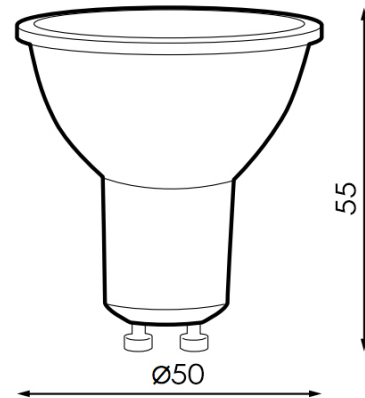

Lampada LED GU10 Smd Plus 7W 100°

Garantia / Warranty

Garantia do produto 3 Anos

Tabela de Referências / Reference Table

LM7074 - 6000k

LM7075 - 4500k

LM7076 - 3000k

Características / Technical Attributes

Marca	M LEDME
Watts	7
Fonte de luz	Smd Led
Acabamento	Opala
Brilho	580
Eficiência Lm	=Y976/S976
Ângulo	100°
Vida útil	15000
Proteção	IP20
Alimentação	220-240V AC
Dimensão	49,3X55H mm
Material	Termoplastico/PC
CRI	80
Garantía	3
Temperatura de cor	3000 4500 6000