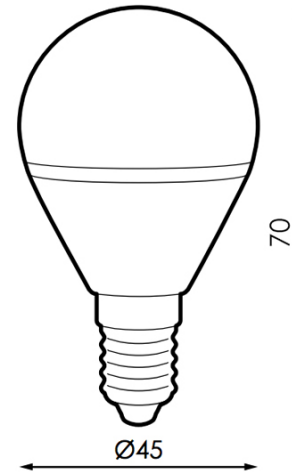

Lâmpada LED E14 G45 7W

Garantia / Warranty

Garantia do produto 3 Anos

Tabela de Referências / Reference Table

LM7012 - 6000k

LM7011 - 4500k

LM7013 - 3000k

Características / Technical Attributes

Marca	M LEDME
Watts	7
Fonte de luz	Smd 2835
Acabamento	Opala
Brilho	630
Eficiência Lm	=Y828/S828
Ângulo	270°
Vida útil	15000
Proteção	IP20
Alimentação	170-265V AC
Dimensão	70HX45 mm
Material	Aluminio/PC
CRI	80
Garantía	3
Temperatura de cor	3000 4000 6500