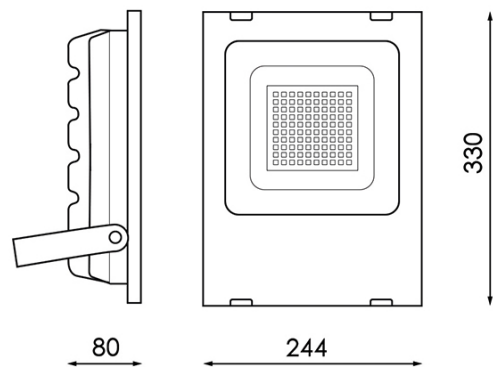

Projektor LED SMD Pro 150W 110Lm/W

Garantia / Warranty

Garantia do produto 3 Anos

Tabela de Referências / Reference Table

LM6661 - 6000k

LM6667 - 4500k

LM6668 - 3000k

Características / Technical Attributes

Marca	M LEDME
Watts	150
Fonte de luz	Sanan
Acabamento	Preto
Brilho	16500
Eficiência Lm	=Y627/S627
Temp de Trabalho	-20°C ~ + 45°C
Ângulo	120°
Vida útil	30000
Proteção	IP65
IK	8
Classe Isolamento Elétrico	I
Proteção contra sobretensão	4 Kv
Alimentação	170-265V AC
Dimensão	310X345HX85 mm
Material	Aluminio/Cristal
CRI	80
UGR	<30
ULR	0% montagem com inclinação de 0°
Fator de Potência	0.98
Garantía	3
Temperatura de cor	3000 4500 6000