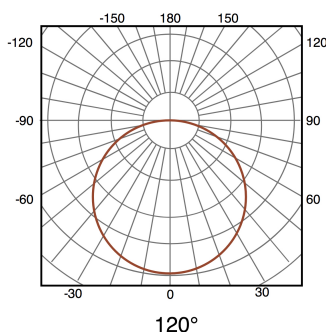

Tabela de Referências / Reference Table

LM6661 - 6000k

LM6667 - 4500k

LM6668 - 3000k

Características / Technical Attributes

Marca	M LEDME
Watts	150
Fonte de luz	Sanan
Acabamento	Preto
Brilho	16500
Eficiência Lm	=Y627/S627
Temp de Trabalho	-20°C ~ + 45°C
Ângulo	120°
Vida útil	30000
Proteção	IP65
IK	8
Classe Isolamento Elétrico	I
Proteção contra sobretensão	4 Kv
Alimentação	170-265V AC
Dimensão	310X345HX85 mm
Material	Aluminio/Cristal
CRI	80
UGR	<30
ULR	0% montagem com inclinação de 0°
Fator de Potência	0.98
Garantía	3
Temperatura de cor	3000|4500|6000