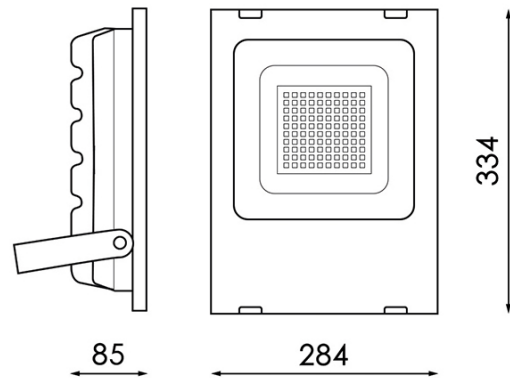

Projektor LED SMD Pro 100W 110Lm/W

Garantia / Warranty

Garantia do produto 3 Anos

Tabela de Referências / Reference Table

LM6660 - 6000k

LM6665 - 4500k

LM6666 - 3000k

Características / Technical Attributes

Marca	M LEDME
Watts	100
Fonte de luz	Sanan
Acabamento	Preto
Brilho	11000
Eficiência Lm	=Y625/S625
Temp de Trabalho	-20°C ~ + 45°C
Ângulo	120°
Vida útil	30000
Proteção	IP65
IK	8
Classe Isolamento Elétrico	I
Proteção contra sobretensão	4 Kv
Alimentação	170-265V AC
Dimensão	284X334X85mm
Material	Aluminio/Cristal
CRI	80
UGR	<30
ULR	0% montagem com inclinação de 0°
Fator de Potência	0.98
Garantía	3
Temperatura de cor	6000