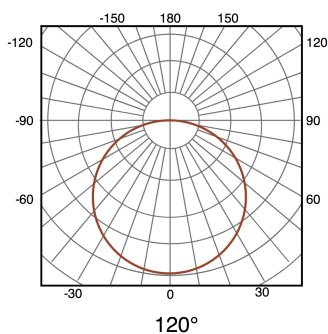

Projektor LED SMD Pro 100W 110Lm/W

Garantia / Warranty

Garantia do produto 3 Anos

Tabela de Referências / Reference Table

LM6660 - 6000k

LM6665 - 4500k

LM6666 - 3000k

Características / Technical Attributes

Marca	M LEDME
Watts	100
Fonte de luz	Sanan
Acabamento	Preto
Brilho	11000
Eficiência Lm	=Y625/S625
Temp de Trabalho	-20°C ~ + 45°C
Ângulo	120°
Vida útil	30000
Proteção	IP65
IK	8
Classe Isolamento Elétrico	I
Proteção contra sobretensão	4 Kv
Alimentação	170-265V AC
Dimensão	284X334X85mm
Material	Aluminio/Cristal
CRI	80
UGR	<30
ULR	0% montagem com inclinação de 0°
Fator de Potência	0.98
Garantía	3
Temperatura de cor	6000