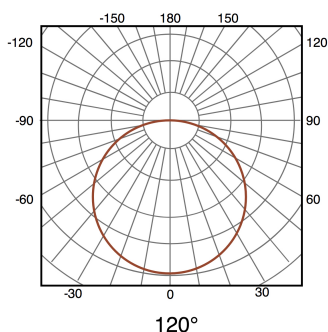

Projektor LED SMD Pro 50W 110Lm/W

Garantia / Warranty

Garantia do produto 3 Anos

Tabela de Referências / Reference Table

LM6659 - 6000k

LM6663 - 4500k

LM6664 - 3000k

Características / Technical Attributes

Marca	M LEDME
Watts	50
Fonte de luz	Sanan
Acabamento	Preto
Brilho	5500
Temp de Trabalho	-20°C ~ + 45°C
Ângulo	120°
Vida útil	30000
Proteção	IP65
IK	8
Classe Isolamento Elétrico	I
Proteção contra sobretensão	4 Kv
Alimentação	170-265V AC
Dimensão	240X281HX64 mm
Material	Aluminio/Cristal
CRI	80
UGR	<30
ULR	0% Montagem com inclinação de 0°
Fator de Potência	0.98
Garantía	3
Temperatura de cor	3000 4500 6000