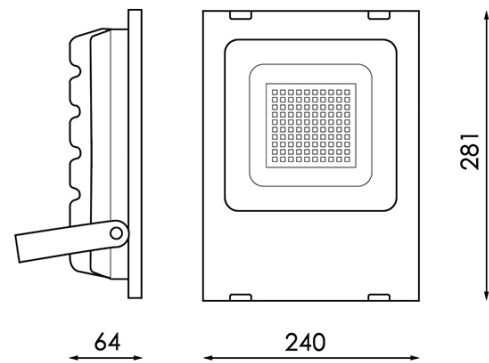

Projektor LED SMD Pro 50W 110Lm/W

Garantia / Warranty

Garantia do produto 3 Anos

Tabela de Referências / Reference Table

LM6659 - 6000k

LM6663 - 4500k

LM6664 - 3000k

Características / Technical Attributes

Marca	M LEDME
Watts	50
Fonte de luz	Sanan
Acabamento	Preto
Brilho	5500
Temp de Trabalho	-20°C ~ + 45°C
Ângulo	120°
Vida útil	30000
Proteção	IP65
IK	8
Classe Isolamento Elétrico	I
Proteção contra sobretensão	4 Kv
Alimentação	170-265V AC
Dimensão	240X281HX64 mm
Material	Aluminio/Cristal
CRI	80
UGR	<30
ULR	0% Montagem com inclinação de 0°
Fator de Potência	0.98
Garantía	3
Temperatura de cor	3000 4500 6000