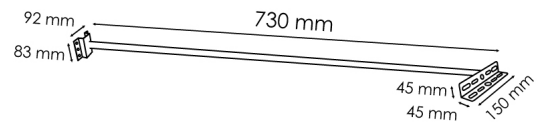

Soporte para proyectores LED 730 mm

Garantía / Warranty

Garantía de Producto 3 Años

Tabla de Referencias / Reference Table

LM6656 -

Características / Technical Attributes

Marca	M LEDME
Acabado	Negro
Dimensión	720X155X75H mm
Material	Hierro
Garantía	3