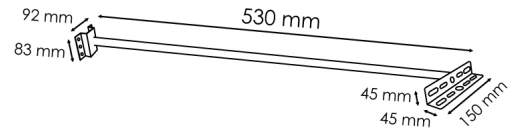

Suporte para projetores LED 530 mm

Garantia / Warranty

Garantia do produto 3 Anos

Tabela de Referências / Reference Table

LM6654 -

Características / Technical Attributes

Marca	M LEDME
Acabamento	Preto
Dimensão	530X155X75H mm
Material	Ferro
Garantía	3