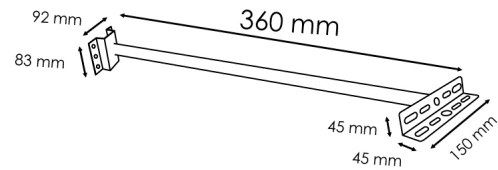

## Suporte para projetores LED 360 mm

### Características / Technical Attributes

<b>Marca</b>	M LEDME
<b>Acabamento</b>	Preto
<b>Dimensão</b>	360X150X83H mm
<b>Material</b>	Ferro
<b>Garantía</b>	3