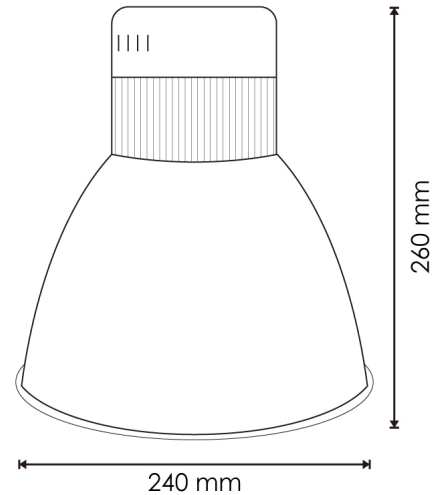

Campânula LED Menie 28W - Vergetais

Garantia / Warranty

Garantia do produto 3 Anos

Tabela de Referências / Reference Table

LM6624 -

Características / Technical Attributes

Marca	M LEDME
Watts	28
Fonte de luz	Smd Led
Acabamento	Verde
Ângulo	60°
Vida útil	30000
Proteção	IP20
Alimentação	160-240V AC
Dimensão	260HX240 mm
Material	Aluminio
CRI	97
Fator de Potência	0.96
Garantía	3