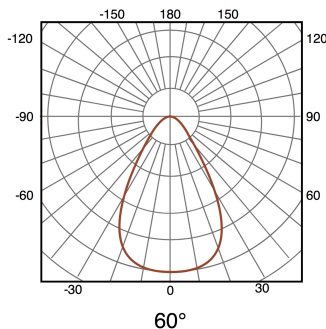

Campânula LED Menie 28W - Vergetais

Garantia / Warranty

Garantia do produto 3 Anos

Tabela de Referências / Reference Table

LM6624 -

Características / Technical Attributes

Marca	M LEDME
Watts	28
Fonte de luz	Smd Led
Acabamento	Verde
Ângulo	60°
Vida útil	30000
Proteção	IP20
Alimentação	160-240V AC
Dimensão	260HX240 mm
Material	Aluminio
CRI	97
Fator de Potência	0.96
Garantía	3