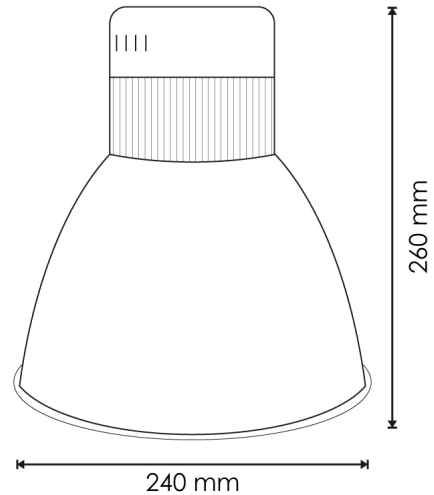

## Campânula LED Menie 28W - Peixarias

### Características / Technical Attributes

<b>Marca</b>	M LEDME
<b>Watts</b>	28
<b>Fonte de luz</b>	Smd Led
<b>Acabamento</b>	Azul
<b>Ângulo</b>	60°
<b>Vida útil</b>	30000
<b>Proteção</b>	IP20
<b>Alimentação</b>	160-240V AC
<b>Dimensão</b>	260HX240 mm
<b>Material</b>	Aluminio
<b>CRI</b>	97
<b>Fator de Potência</b>	0.96
<b>Garantía</b>	3