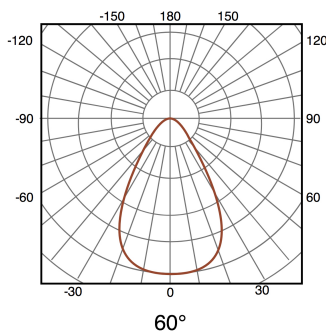

## Campânula LED Menie 28W - Peixarias

### Características / Technical Attributes

<b>Marca</b>	M LEDME
<b>Watts</b>	28
<b>Fonte de luz</b>	Smd Led
<b>Acabamento</b>	Azul
<b>Ângulo</b>	60°
<b>Vida útil</b>	30000
<b>Proteção</b>	IP20
<b>Alimentação</b>	160-240V AC
<b>Dimensão</b>	260HX240 mm
<b>Material</b>	Aluminio
<b>CRI</b>	97
<b>Fator de Potência</b>	0.96
<b>Garantía</b>	3