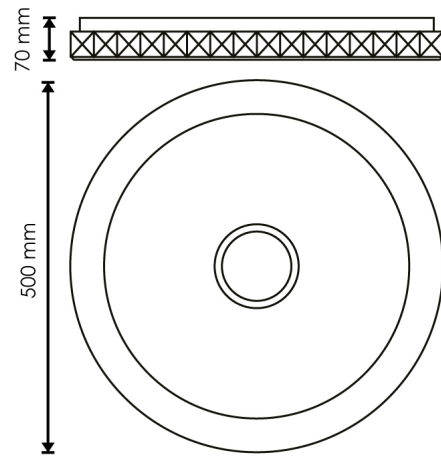

Plafón Led Musical Rgb+Cct 72W - DSC

Garantia / Warranty

Garantia do produto 3 Anos

Tabela de Referências / Reference Table

LM6620 - cct+rgb

Características / Technical Attributes

Marca	M LEDME
Watts	72
Fonte de luz	Smd 5050
Acabamento	Branco
Brilho	3000
Eficiência Lm	=Y917/S917
Ângulo	120°
Vida útil	25000
Proteção	IP44
Alimentação	185-265V AC
Dimensão	510X60H mm
Material	Aluminio/PC
CRI	80
Inclui	Control remoto, App
Dimavel	Si
Garantía	3
Temperatura de cor	RGB+CCT