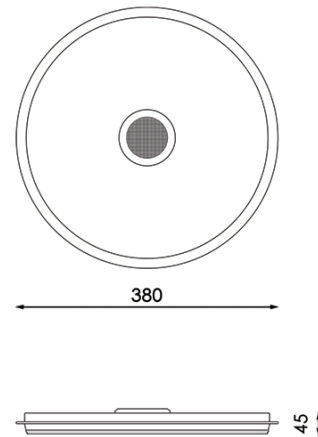

Plafon LED Magic RGB+CCT 30W

Garantia / Warranty

Garantia do produto 3 Anos

Tabela de Referências / Reference Table

LM6619 - rgb+cct

Características / Technical Attributes

Marca	M LEDME
Watts	30
Fonte de luz	Smd 5050
Acabamento	Branco
Brilho	3000
Eficiência Lm	=Y916/S916
Ângulo	120°
Vida útil	25000
Proteção	IP20
Alimentação	170-265V AC
Dimensão	380X45H mm
Material	Aluminio/PC
CRI	80
Inclui	Control remoto, App
Garantía	3
Temperatura de cor	RGB+CCT