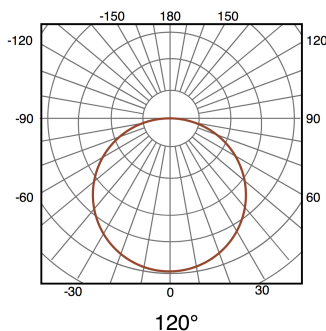

Plafon LED Magic RGB+CCT 30W

Garantia / Warranty

Garantia do produto 3 Anos

Tabela de Referências / Reference Table

LM6619 - rgb+cct

Características / Technical Attributes

Marca	M LEDME
Watts	30
Fonte de luz	Smd 5050
Acabamento	Branco
Brilho	3000
Eficiência Lm	=Y916/S916
Ângulo	120°
Vida útil	25000
Proteção	IP20
Alimentação	170-265V AC
Dimensão	380X45H mm
Material	Aluminio/PC
CRI	80
Inclui	Control remoto, App
Garantía	3
Temperatura de cor	RGB+CCT