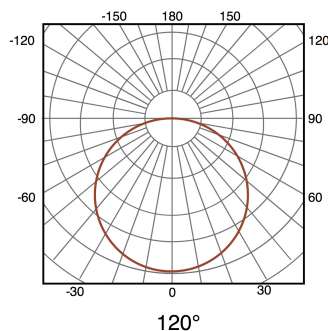

Plafón LED Magic RGB+CCT 36W

Garantia / Warranty

Garantia do produto 3 Anos

Tabela de Referências / Reference Table

LM6609 - rgb+cct

Características / Technical Attributes

Marca	M LEDME
Watts	36
Fonte de luz	Smd 5050
Acabamento	Branco
Brilho	3600
Ângulo	120°
Vida útil	25000
Proteção	IP20
Alimentação	170-265V AC
Dimensão	500X45H mm
Material	Aluminio/PC
CRI	80
Inclui	Control remoto, App
Garantía	3
Temperatura de cor	RGB+CCT