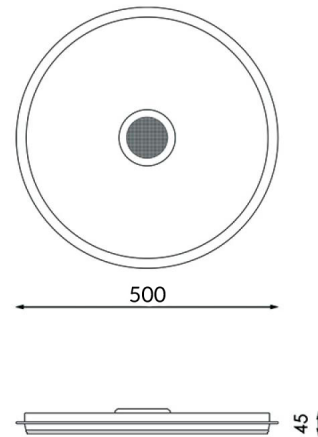

Plafón LED Magic RGB+CCT 36W

Garantia / Warranty

Garantia do produto 3 Anos

Tabela de Referências / Reference Table

LM6609 - rgb+cct

Características / Technical Attributes

Marca	M LEDME
Watts	36
Fonte de luz	Smd 5050
Acabamento	Branco
Brilho	3600
Ângulo	120°
Vida útil	25000
Proteção	IP20
Alimentação	170-265V AC
Dimensão	500X45H mm
Material	Aluminio/PC
CRI	80
Inclui	Control remoto, App
Garantía	3
Temperatura de cor	RGB+CCT