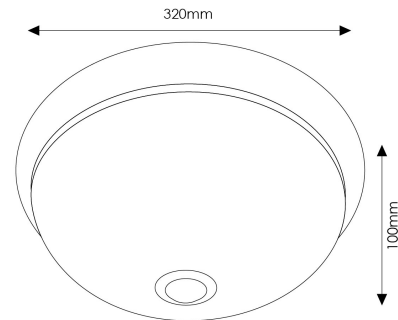

Plafon com Sensor Movimento Nantes

Garantia / Warranty

Garantia do produto 3 Anos

Tabela de Referências / Reference Table

LM6608 -

Características / Technical Attributes

Marca	M LEDME
Fonte de luz	2XE27
Acabamento	Branco
Ângulo	120°
Proteção	IP20
Alimentação	100-240V AC
Dimensão	320X100H mm
Material	Aluminio/PC
Garantía	3
Ângulo de detección	360°
Distância de detecção	6 m
Tempo Mín. - Tempo Máx.	20 segundos até 40 segundos
Regulação de tempo	Modo dia / Noite