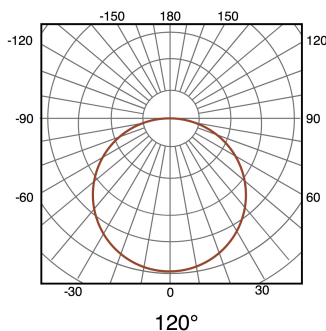

Plafon com Sensor Movimento Nantes

Garantia / Warranty

Garantia do produto 3 Anos

Tabela de Referências / Reference Table

LM6608 -

Características / Technical Attributes

Marca	M LEDME
Fonte de luz	2XE27
Acabamento	Branco
Ângulo	120°
Proteção	IP20
Alimentação	100-240V AC
Dimensão	320X100H mm
Material	Aluminio/PC
Garantía	3
Ângulo de detección	360°
Distância de detecção	6 m
Tempo Mín. - Tempo Máx.	20 segundos até 40 segundos
Regulação de tempo	Modo dia / Noite