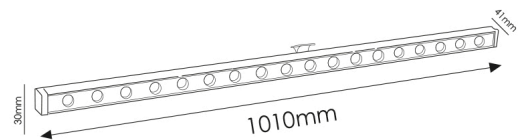

Wall Washer Foss 18W