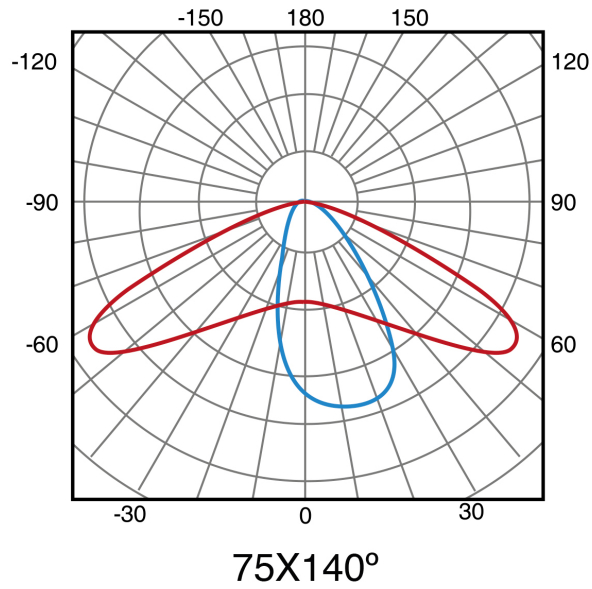

Avisos e Precauções

Temp de Trabalho	-30°C ~ + 60°C
------------------	----------------

Fotometría

Garantia e Qualidade

Garantía

3

Dimensões e Instalação

Dimensão	660X322X130 mm
----------	----------------