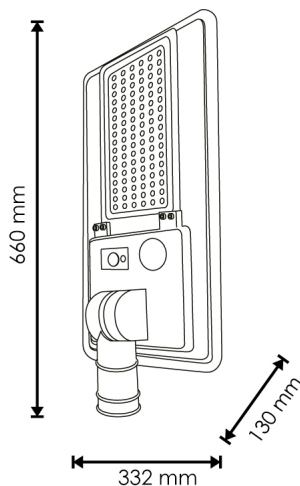

Avisos e Precauções

Temp de Trabalho	-30°C ~ + 60°C
------------------	----------------

Fotometría

Garantia e Qualidade

Garantía

3

Dimensões e Instalação

Dimensão	660X322X130 mm
----------	----------------

Diâmetro de fixação	60 mm
---------------------	-------

Logística

EAN

LM6543 - 8435579765432**LM6544** - 8435579765449**LM6545** - 8435579765456

Unidad por caja

1 ud

Sujeito a alterações sem aviso prévio. Certifique-se de usar dados mais recentes