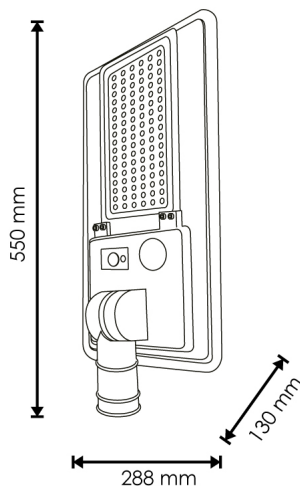

## Fotometría

## Dimensões e Instalação

Dimensão 550X288X130 mm

Diâmetro de fixação 60 mm