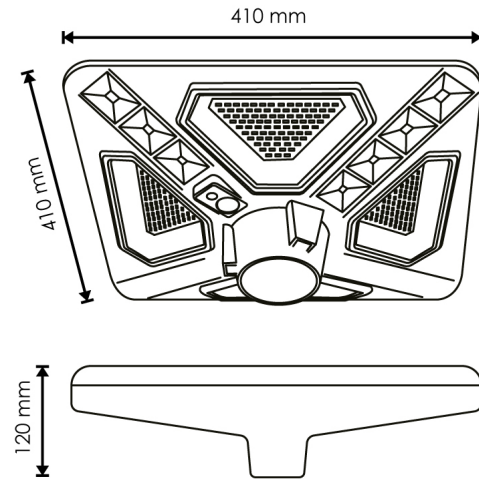

Luminária Solar Led Kain Para Iluminação Pública 80W

Garantia / Warranty

Garantia do produto 3 Anos

Tabela de Referências / Reference Table

LM6535 - 6000k
LM6536 -

Características / Technical Attributes

Marca	M LEDME
Watts	80
Fonte de luz	Sanan
Acabamento	Preto
Brilho	2600
Temp de Trabalho	-30°C ~ + 50°C
Ângulo	120°
Vida útil	30000
Proteção	IP65
Bateria	3.2V 20.000mAh
Dimensão	410X410X120H mm
Diâmetro de fixação	60 mm
Material	Alumínio/PMMA
CRI	75
Tempo de carregamento	6-8 Horas
Usar o tempo	10-12 Horas
Sensor	Sensor Crepuscular, Sensor de movimento
Inclui	Control remoto
Dimavel	Si
Garantía	3
Temperatura de cor	6000|4500