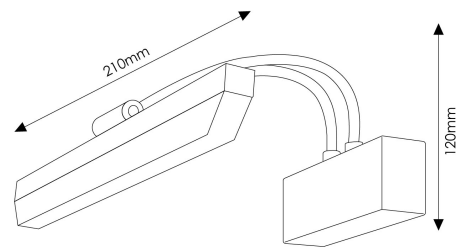

Aplique de parede Led Buet

Garantia / Warranty

Garantia do produto 3 Anos

Tabela de Referências / Reference Table

LM6408 - 6000k

Características / Technical Attributes

Marca	M LEDME
Watts	10
Fonte de luz	Smd 2835
Acabamento	Branco
Brilho	800
Eficiência Lm	=Y823/S823
Ângulo	120°
Vida útil	30000
Proteção	IP44
Alimentação	85-265V AC
Dimensão	210X120H mm
Material	Metal
Garantía	3
Temperatura de cor	6000