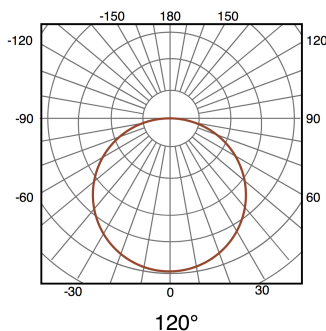

Aplique de parede Led Buet

Garantia / Warranty

Garantia do produto 3 Anos

Tabela de Referências / Reference Table

LM6408 - 6000k

Características / Technical Attributes

Marca	M LEDME
Watts	10
Fonte de luz	Smd 2835
Acabamento	Branco
Brilho	800
Eficiência Lm	=Y823/S823
Ângulo	120°
Vida útil	30000
Proteção	IP44
Alimentação	85-265V AC
Dimensão	210X120H mm
Material	Metal
Garantía	3
Temperatura de cor	6000