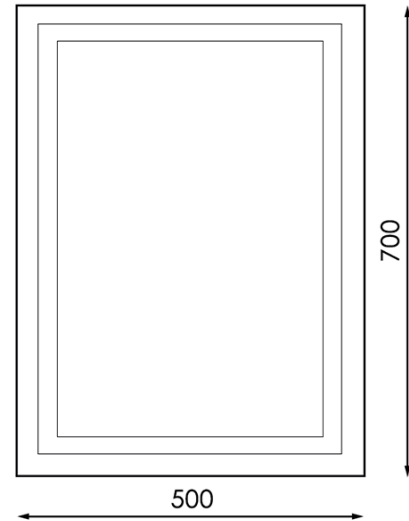

Espelho para casa Banho LED 15W Retangular

Garantia / Warranty

Garantia do produto 3 Anos

Tabela de Referências / Reference Table

LM6405 - cct

Características / Technical Attributes

Marca	M LEDME
Watts	15
Acabamento	Aluminio
Vida útil	30000
Proteção	IP44
Alimentação	170-265V AC
Dimensão	700HX500 mm
Material	Cristal
Garantía	3
Temperatura de cor	CCT