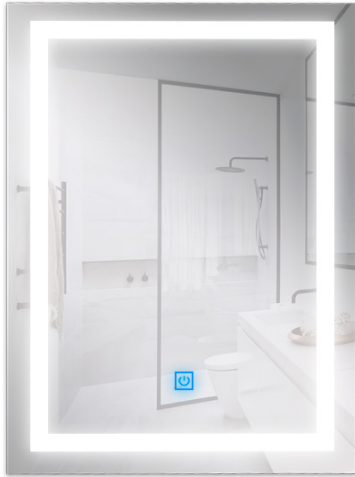

Espelho para casa Banho LED 15W Retangular

Garantia / Warranty

Garantia do produto 3 Anos

Tabela de Referências / Reference Table

LM6405 - cct

Características / Technical Attributes

Marca	M LEDME
Watts	15
Acabamento	Aluminio
Vida útil	30000
Proteção	IP44
Alimentação	170-265V AC
Dimensão	700HX500 mm
Material	Cristal
Garantía	3
Temperatura de cor	CCT