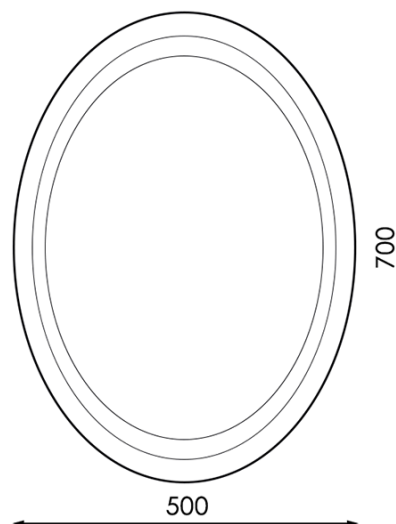

Espelho LED para casa de Banho 15W Ovalado

Garantia / Warranty

Garantia do produto 3 Anos

Tabela de Referências / Reference Table

LM6404 - cct

Características / Technical Attributes

Marca	M LEDME
Watts	15
Acabamento	Aluminio
Vida útil	30000
Proteção	IP44
Alimentação	170-265V AC
Dimensão	700HX500 mm
Material	Cristal
Garantía	3
Temperatura de cor	CCT