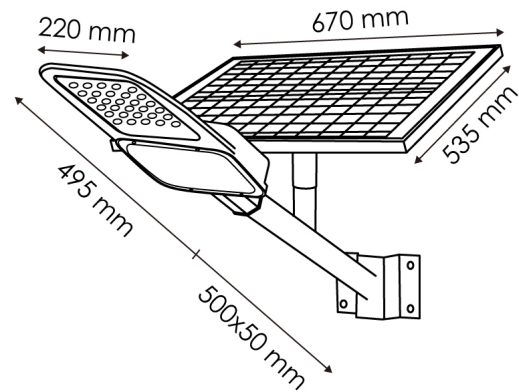

Luminária Solar LED Minlight para Iluminação Pública 200W

Garantia / Warranty

Garantia do produto 3 Anos

Tabela de Referências / Reference Table

LM6373 - 6000k

Características / Technical Attributes

Marca	M LEDME
Watts	200
Fonte de luz	Bridgelux
Acabamento	Cinza
Brilho	3900
Temp de Trabalho	-30°C ~ + 50°C
Ângulo	140°X75°
Vida útil	40000
Proteção	IP65
Bateria	3.2V 30.000mAH
Dimensão	670X995 mm
Material	Aluminio/PMMA
CRI	75
Tempo de carregamento	6-8 Horas
Usar o tempo	8-10 Horas
Sensor	Sensor Crepuscular
Inclui	Control remoto
Dimavel	Si
Garantía	3
Temperatura de cor	6500