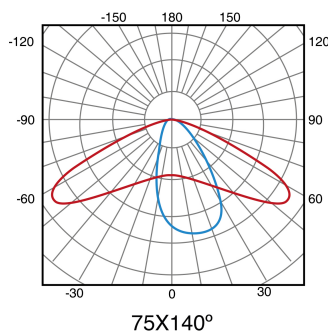

Luminária Solar LED Minlight para Iluminação Pública 200W

Garantia / Warranty

Garantia do produto 3 Anos

Tabela de Referências / Reference Table

LM6373 - 6000k

Características / Technical Attributes

Marca	M LEDME
Watts	200
Fonte de luz	Bridgelux
Acabamento	Cinza
Brilho	3900
Temp de Trabalho	-30°C ~ + 50°C
Ângulo	140°X75°
Vida útil	40000
Proteção	IP65
Bateria	3.2V 30.000mAH
Dimensão	670X995 mm
Material	Aluminio/PMMA
CRI	75
Tempo de carregamento	6-8 Horas
Usar o tempo	8-10 Horas
Sensor	Sensor Crepuscular
Inclui	Control remoto
Dimavel	Si
Garantía	3
Temperatura de cor	6500