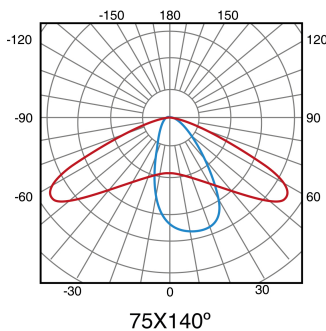

## Tabela de Referências / Reference Table

LM6372 - 6000k