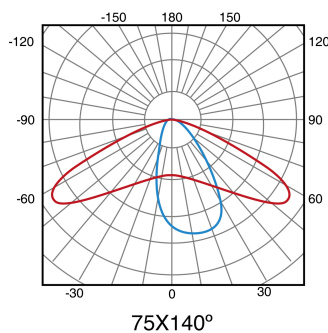

### Tabela de Referências / Reference Table

LM6371 - 6000k