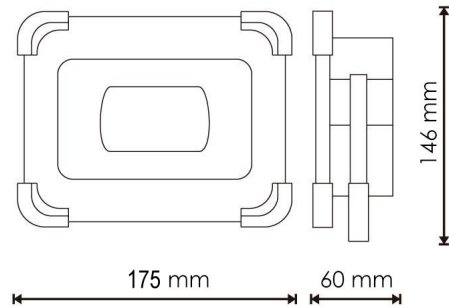

Projektor Solar LED portátil com batería Power Bank 30W

Garantia / Warranty

Garantia do produto 3 Anos

Tabela de Referências / Reference Table

LM6336 - 6000k

Características / Technical Attributes

Marca	M LEDME
Watts	30
Fonte de luz	Smd 2835
Acabamento	Preto Amarelo
Brilho	2700
Ângulo	120°
Vida útil	50000
Proteção	IP66
Alimentação	5V DC
Bateria	5V 5000 mAH
Dimensão	175X146X60H mm
Material	ABS
Tempo de carregamento	8 Horas
Garantía	3
Temperatura de cor	6000
Autonomia	8 a 36 Horas