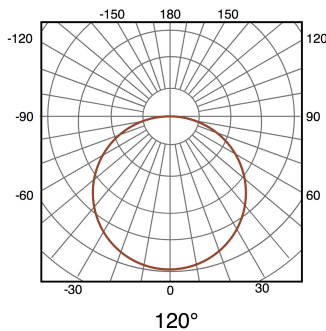

Projektor Solar LED portátil com batería Power Bank 30W

Garantia / Warranty

Garantia do produto 3 Anos

Tabela de Referências / Reference Table

LM6336 - 6000k

Características / Technical Attributes

Marca	M LEDME
Watts	30
Fonte de luz	Smd 2835
Acabamento	Preto Amarelo
Brilho	2700
Ângulo	120°
Vida útil	50000
Proteção	IP66
Alimentação	5V DC
Bateria	5V 5000 mAH
Dimensão	175X146X60H mm
Material	ABS
Tempo de carregamento	8 Horas
Garantía	3
Temperatura de cor	6000
Autonomia	8 a 36 Horas