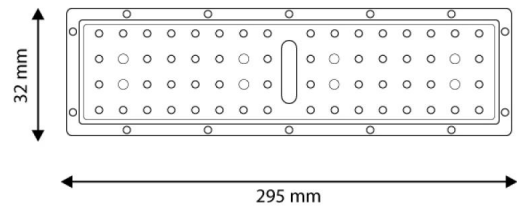

Optico 30X70° para projetor Modular LED Heatsing 50W

Garantia / Warranty

Garantia do produto 3 Anos

Tabela de Referências / Reference Table

LM6304 -

Características / Technical Attributes

Marca	M LEDME
Acabamento	Transparente
Dimensão	295X32 mm
Material	PC
Garantía	3