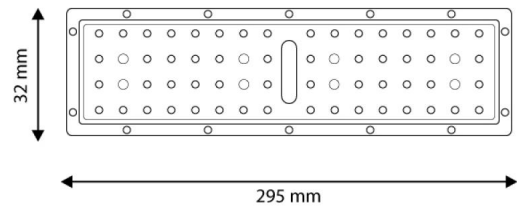

## Optico 60° para Projetor Modular LED Heatsing 50W

### Características / Technical Attributes

Marca	M LEDME
Acabamento	Transparente
Dimensão	295X32 mm
Material	PC
Garantía	3