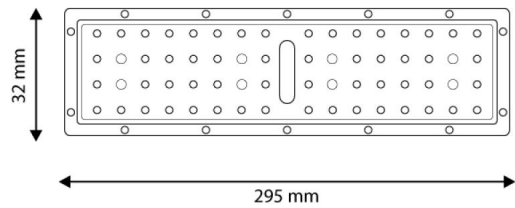

Optico 30° para Projetor Modular LED Heatsing 50W

Garantia / Warranty

Garantia do produto 3 Anos

Tabela de Referências / Reference Table

LM6301 -

Características / Technical Attributes

Marca	M LEDME
Acabamento	Transparente
Dimensão	295X32 mm
Material	PC
Garantía	3