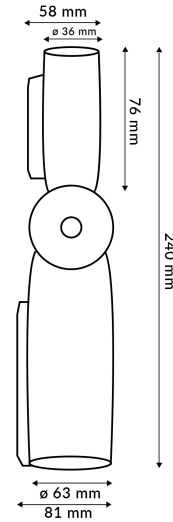

Braço móvel para Luminária 180°

Garantia / Warranty

Garantia do produto 3 Anos

Tabela de Referências / Reference Table

LM6255 -

Características / Technical Attributes

Marca	M LEDME
Acabamento	Cinza
Dimensão	240X80X80 mm
Diâmetro de fixação	60 mm
Material	Aluminio
Garantía	3