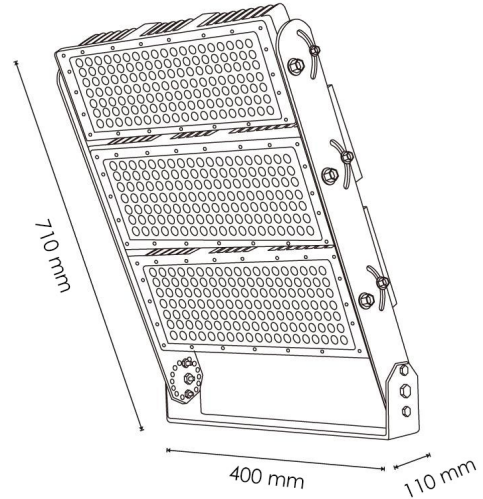

Projektor Modular LED Stadium 750W 25°

Garantia / Warranty

Garantia do produto 5 Anos

Tabela de Referências / Reference Table

LM6214 - 6000k

Características / Technical Attributes

Marca	M LEDME
Watts	750
Fonte de luz	Lumileds
Acabamento	Preto
Brilho	112500
Eficiência Lm	=Y368/S368
Temp de Trabalho	-30°C ~ + 50°C
Ângulo	25°
Vida útil	50000
Proteção	IP65
IK	8
Classe Isolamento	I
Elétrico	
Proteção contra sobretensão	6 Kv
Alimentação	100-240V AC
Dimensão	710HX400X110 mm
Material	Aluminio
Driver	Mean Well
CRI	75
UGR	<26
ULR	0% montagem com inclinação de 0°
Fator de Potência	0.95
Inclui	Laser
Dimavel	1-10V
Garantia	5
Temperatura de cor	6000