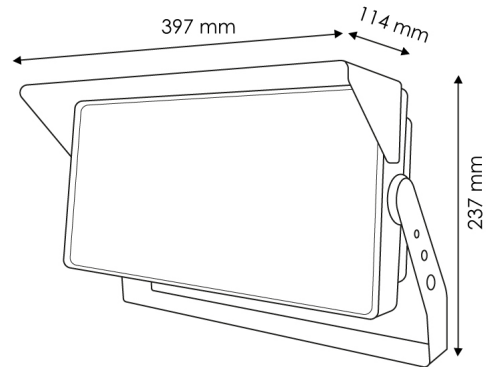

Projektor Modular Led Coliseo 250W 60°

Garantia / Warranty

Garantia do produto 5 Anos

Tabela de Referências / Reference Table

LM6201 - 6000k

Características / Technical Attributes

Marca	M LEDME
Watts	250
Fonte de luz	Lumileds
Acabamento	Preto
Brilho	37500
Eficiência Lm	=Y365/S365
Temp de Trabalho	-30°C ~ + 50°C
Ângulo	60°
Vida útil	30000
Proteção	IP65
IK	8
Classe Isolamento Elétrico	I
Proteção contra sobretensão	4 Kv
Alimentação	170-240V AC
Dimensão	397X114X237H mm
Material	Aluminio
Driver	Inventronics
CRI	70
UGR	<26
ULR	0% montagem com inclinação de 0°
Fator de Potência	0.95
Dimavel	1-10V
Garantía	5
Temperatura de cor	6000