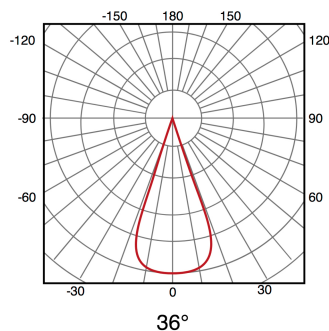

## Aplique de parede White/Branco Tube IP54

### Características / Technical Attributes

<b>Marca</b>	M LEDME
<b>Fonte de luz</b>	2XGU10
<b>Acabamento</b>	Branco
<b>Ângulo</b>	36°
<b>Proteção</b>	IP54
<b>Dimensão</b>	191X112 mm
<b>Material</b>	Alumínio/Cristal
<b>Garantía</b>	3