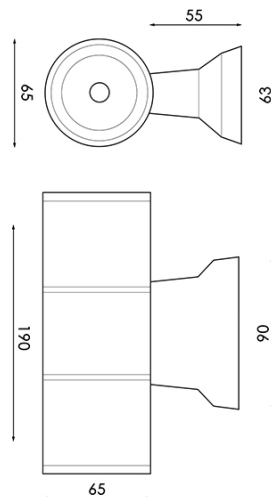

## Aplique de parede White/Branco Tube IP54

### Características / Technical Attributes

<b>Marca</b>	M LEDME
<b>Fonte de luz</b>	2XGU10
<b>Acabamento</b>	Branco
<b>Ângulo</b>	36°
<b>Proteção</b>	IP54
<b>Dimensão</b>	191X112 mm
<b>Material</b>	Alumínio/Cristal
<b>Garantía</b>	3