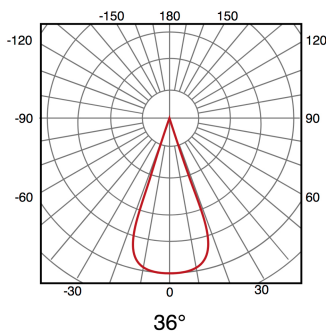

Baliza LED Circle Encastrável 3W IP54

Garantia / Warranty

Garantia do produto 3 Anos

Tabela de Referências / Reference Table

LM6193 - 3000k

Características / Technical Attributes

Marca	M LEDME
Watts	3
Fonte de luz	Epistar
Acabamento	Preto
Brilho	240
Ângulo	36°
Vida útil	40000
Proteção	IP54
Alimentação	170-265V AC
Dimensão	82X40 mm
Dimensão de corte	65 mm
Material	Aluminio
CRI	80
Garantía	3
Temperatura de cor	3000