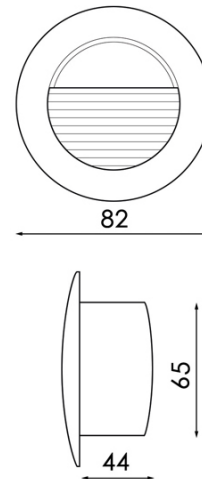

Baliza LED Circle Encastrável 3W IP54

Garantia / Warranty

Garantia do produto 3 Anos

Tabela de Referências / Reference Table

LM6193 - 3000k

Características / Technical Attributes

Marca	M LEDME
Watts	3
Fonte de luz	Epistar
Acabamento	Preto
Brilho	240
Ângulo	36°
Vida útil	40000
Proteção	IP54
Alimentação	170-265V AC
Dimensão	82X40 mm
Dimensão de corte	65 mm
Material	Aluminio
CRI	80
Garantía	3
Temperatura de cor	3000