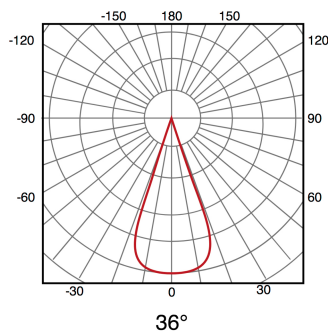

Aplique de parede Tube 2XGU10 IP54

Garantia / Warranty

Garantia do produto 3 Anos

Tabela de Referências / Reference Table

LM6189 -

Características / Technical Attributes

Marca	M LEDME
Fonte de luz	2XGU10
Acabamento	Preto
Ângulo	36°
Proteção	IP54
Dimensão	191X112 mm
Material	Alumínio/Cristal
Garantía	3