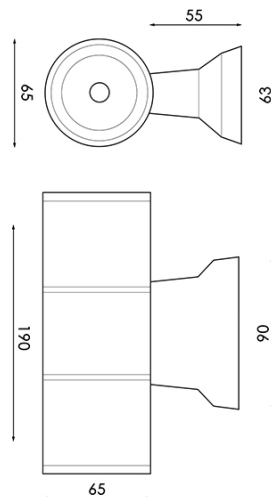

Aplique de parede Tube 2XGU10 IP54

Garantia / Warranty

Garantia do produto 3 Anos

Tabela de Referências / Reference Table

LM6189 -

Características / Technical Attributes

Marca	M LEDME
Fonte de luz	2XGU10
Acabamento	Preto
Ângulo	36°
Proteção	IP54
Dimensão	191X112 mm
Material	Alumínio/Cristal
Garantía	3