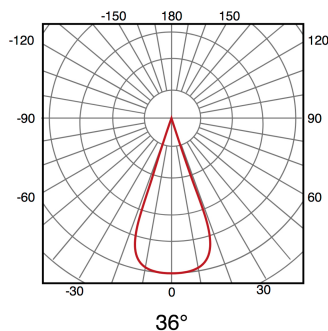

Aplique de parede LED Tube White/Branco 2X3W IP54

Garantia / Warranty

Garantia do produto 3 Anos

Tabela de Referências / Reference Table

LM6188 - 3000k

Características / Technical Attributes

Marca	M LEDME
Watts	6
Fonte de luz	Cob
Acabamento	Branco
Brilho	540
Ângulo	36°
Vida útil	30000
Proteção	IP54
Alimentação	170-265V AC
Dimensão	130X112H mm
Material	Aluminio/Cristal
CRI	80
Garantía	3
Temperatura de cor	3000