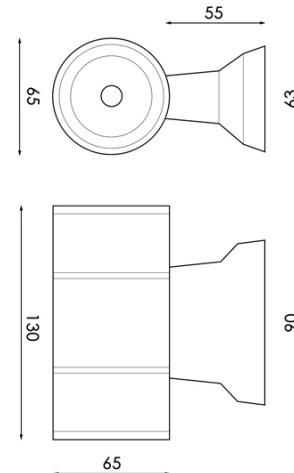

Aplique de parede LED Tube White/Branco 2X3W IP54

Garantia / Warranty

Garantia do produto 3 Anos

Tabela de Referências / Reference Table

LM6188 - 3000k

Características / Technical Attributes

Marca	M LEDME
Watts	6
Fonte de luz	Cob
Acabamento	Branco
Brilho	540
Ângulo	36°
Vida útil	30000
Proteção	IP54
Alimentação	170-265V AC
Dimensão	130X112H mm
Material	Aluminio/Cristal
CRI	80
Garantía	3
Temperatura de cor	3000