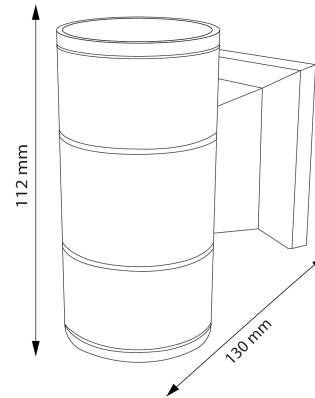

## Aplique de parede LED Tube Black 2X3W IP54

### Características / Technical Attributes

<b>Marca</b>	M LEDME
<b>Watts</b>	6
<b>Fonte de luz</b>	Cob
<b>Acabamento</b>	Preto
<b>Brilho</b>	540
<b>Eficiência Lm</b>	=Y58/S58
<b>Ângulo</b>	36°
<b>Vida útil</b>	30000
<b>Proteção</b>	IP54
<b>Alimentação</b>	170-265V AC
<b>Dimensão</b>	130X112H mm
<b>Material</b>	Aluminio/Cristal
<b>CRI</b>	80
<b>Garantía</b>	3
<b>Temperatura de cor</b>	3000